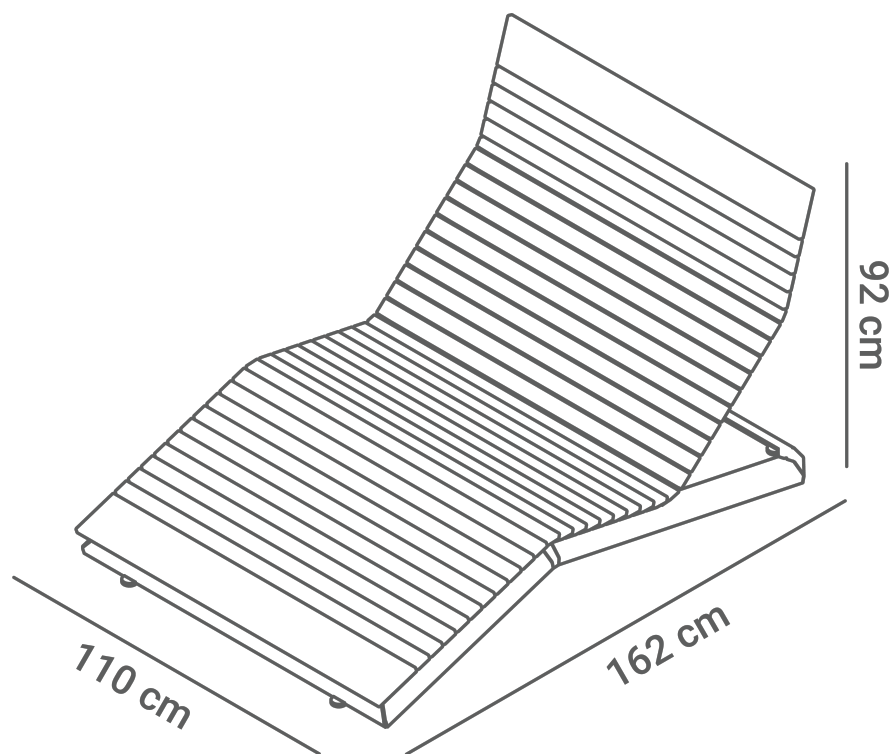

ALTERNATIVER

Sete og ryggstøtte

- Europeisk barte
- Løvtre av europeisk opprinnelse
- eksotisk treverk oljet
- førsteklasses eksotisk trevirke

BESKRIVELSE

Den urbane parkstolen er designet for to personer og har en bredde på 110 cm, noe som gir komfort i urbane områder. Konstruksjonen er laget av rustfritt stål eller karbonstål av høy kvalitet, og setet og ryggstøtten er laget av lakkert barte eller oljet hardtre. Kombinasjonen av holdbarhet og estetikk gjør solstolen perfekt for offentlige rom.

GENERELLE TEKNISKE DATA

Materialer

- trevirke: europeisk nåletré eller eksotisk trevirke.
- Rustfritt stål eller karbonstål, galvanisert og pulverlakkert i RAL-farge.

Dimensjoner

- bredde: 110 cm
- høyde: 92 cm
- dybde: 162 cm